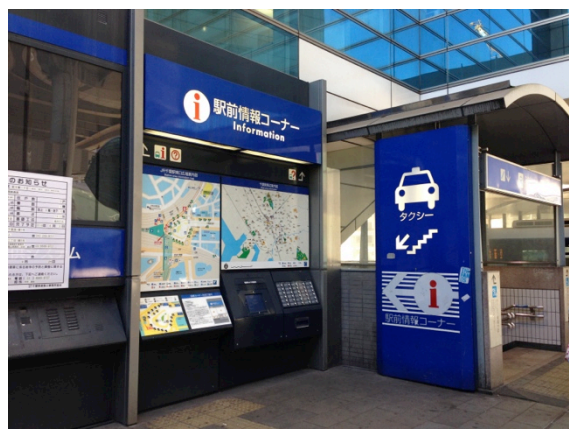

■ルートご案内

・JR 総武線・京成「千葉駅」からバスまたはタクシーご利用で会場へ

1.

千葉駅改札口を出るとこのような案内板が見えてきます。矢印に沿って直進してください。

2.

出口を出ると、右奥にバスロータリーがあり、また、直進するとバス停の図を確認出来る駅前情報コーナーがあります。

3.

出口を出た時の写真です。この写真の右側が駅前情報コーナー、及びタクシー乗り場、中央奥がバスロータリーになります。

4.

タクシーご利用の場合は、駅前情報コーナーの右側にある階段を降りて地下道へ行き、案内板に沿って階段をあがるとタクシー乗り場へ行けます。

5.

駅前情報コーナーに、バス停の地図があります。青丸が11番乗り場です。この駅前情報コーナーを正面にして、後方右側へ向かってください。

6.

この11番バス停から乗車し、「ポートアリーナ」で下車してください。